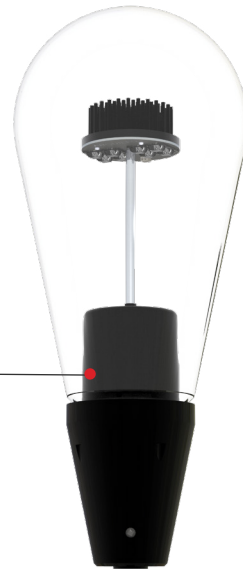

BLOQUE ELECTRÓNICO

Módulo independiente
Driver de elevado rendimiento
Protección térmica integrada

IP66

IK08

Ta
40°C

CLASE
II