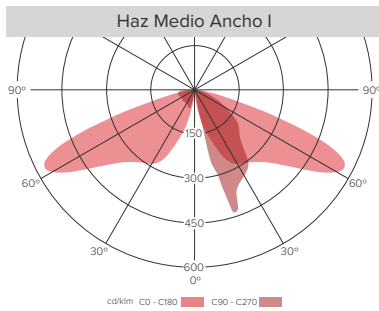

SOLUCIONES DE CONECTIVIDAD IoT

REGULACIÓN DE LA INTENSIDAD LUMÍNICA

Arquiled dispone de una gama de sistemas de control de iluminación, adaptables y escalables a las diferentes necesidades de los proyectos de alumbrado público.

Cada sistema se diseña en función de las necesidades de infraestructura de los municipios y puede incluir soluciones integradas en las luminarias o dispositivos externos (tipo *Plug n'Play*), fácilmente acoplables a las luminarias.

ECCOS embedded

Control autónomo integrado en la propia luminaria, para el ajuste dinámico de la intensidad luminosa, a través de la plataforma de gestión.

2025, ARQUILED - PROJETOS DE ILUMINAÇÃO, SA.
Todos los derechos reservados. Todas las marcas registradas son reconocidas.
Bright Science Lda. es propietaria de las marcas y productos ECCOS.
Especificaciones válidas salvo omisión o error tipográfico, sujetas a cambios sin previo aviso.
Las imágenes presentadas tienen fines ilustrativos y pueden diferir del producto final.