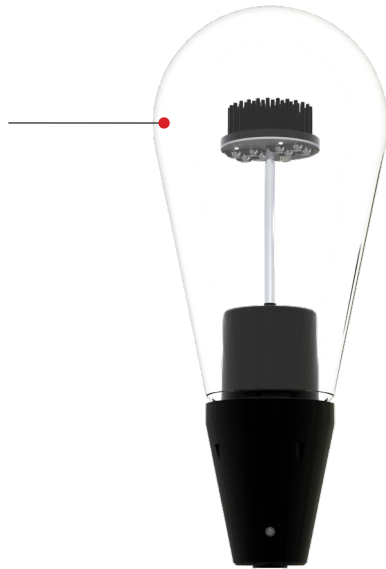

SEXTANS

DIFUSOR
Policarbonato transparente

FOTOMETRÍA