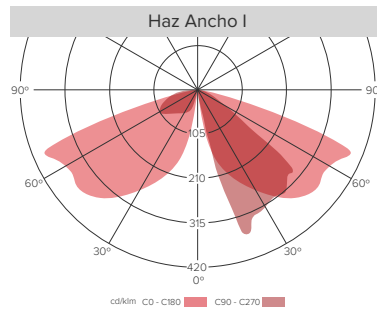

SOLUCIONES DE CONECTIVIDAD IoT

REGULACIÓN DE LA INTENSIDAD LUMÍNICA

Arquiled dispone de una gama de sistemas de control de iluminación, adaptables y escalables a las diferentes necesidades de los proyectos de alumbrado público.

Cada sistema se diseña en función de las necesidades de infraestructura de los municipios y puede incluir soluciones integradas en las luminarias o dispositivos externos (tipo *Plug n'Play*), fácilmente acoplables a las luminarias.

ECCOS embedded

Control autónomo integrado en la propia luminaria, para el ajuste dinámico de la intensidad luminosa, a través de la plataforma de gestión.

2025, ARQUILED - PROJETOS DE ILUMINAÇÃO, SA.
Todos los derechos reservados. Todas las marcas registradas son reconocidas.
Bright Science Lda. es propietaria de las marcas y productos ECCOS.
Especificaciones válidas salvo omisión o error tipográfico, sujetas a cambios sin previo aviso.
Las imágenes presentadas tienen fines ilustrativos y pueden diferir del producto final.