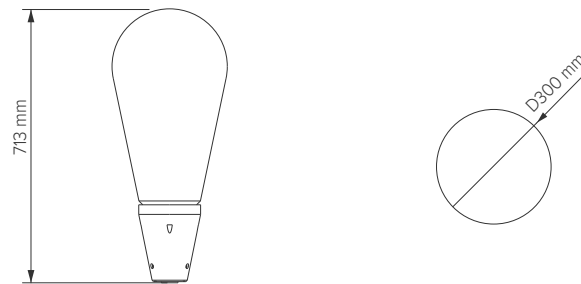

CLASE
II

DIMENSIONES

MODELOS

Modelos	SEXTANS 10 20 30
Potencia ⁽¹⁾	7 - 29 W (según la configuración)
Flujo Luminoso ⁽¹⁾	857 - 2.980 lm
Eficiencia Luminosa	Hasta 122 lm/W

ESPECIFICACIONES

Material del cuerpo	Polycarbonato (base)
Difusor	Polycarbonato transparente
Color del producto	RAL 7016*
Temperatura de Color (CCT)	3000K / 4000K*
Mantenimiento de lúmenes a 100 000h	> 95% ⁽²⁾
Índice de Reproducción de Color (IRC)	≥ 70
Hermeticidad (IEC – EN 60598)	IP66
Resistencia al impacto (IEC – EN 62262)	IK08
Tensión nominal	230 V / 50 - 60 Hz*
Protección contra sobretensión (EN 61000-4-5)	4 kV / 10 kV
Clase eléctrica	Clase II
Fijación	Vertical
Diámetro fijación	Ø 60 mm