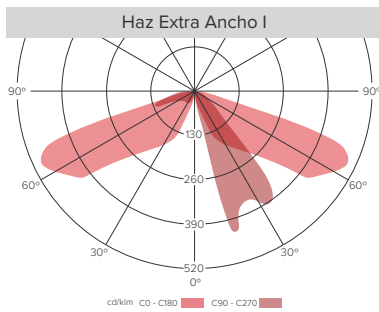

SOLUCIONES DE CONECTIVIDAD IoT

REGULACIÓN DE LA INTENSIDAD LUMÍNICA

Arquiled dispone de una gama de sistemas de control de iluminación, adaptables y escalables a las diferentes necesidades de los proyectos de alumbrado público.

Cada sistema se diseña en función de las necesidades de infraestructura de los municipios y puede incluir soluciones integradas en las luminarias o dispositivos externos (tipo *Plug n'Play*), fácilmente acoplables a las luminarias.

ECCOS embedded

Control autónomo integrado en la propia luminaria, para el ajuste dinámico de la intensidad luminosa, a través de la plataforma de gestión.

2025, ARQUILED - PROJETOS DE ILUMINAÇÃO, SA.
Todos los derechos reservados. Todas las marcas registradas son reconocidas.
Bright Science Lda. es propietaria de las marcas y productos ECCOS.
Especificaciones válidas salvo omisión o error tipográfico, sujetas a cambios sin previo aviso.
Las imágenes presentadas tienen fines ilustrativos y pueden diferir del producto final.