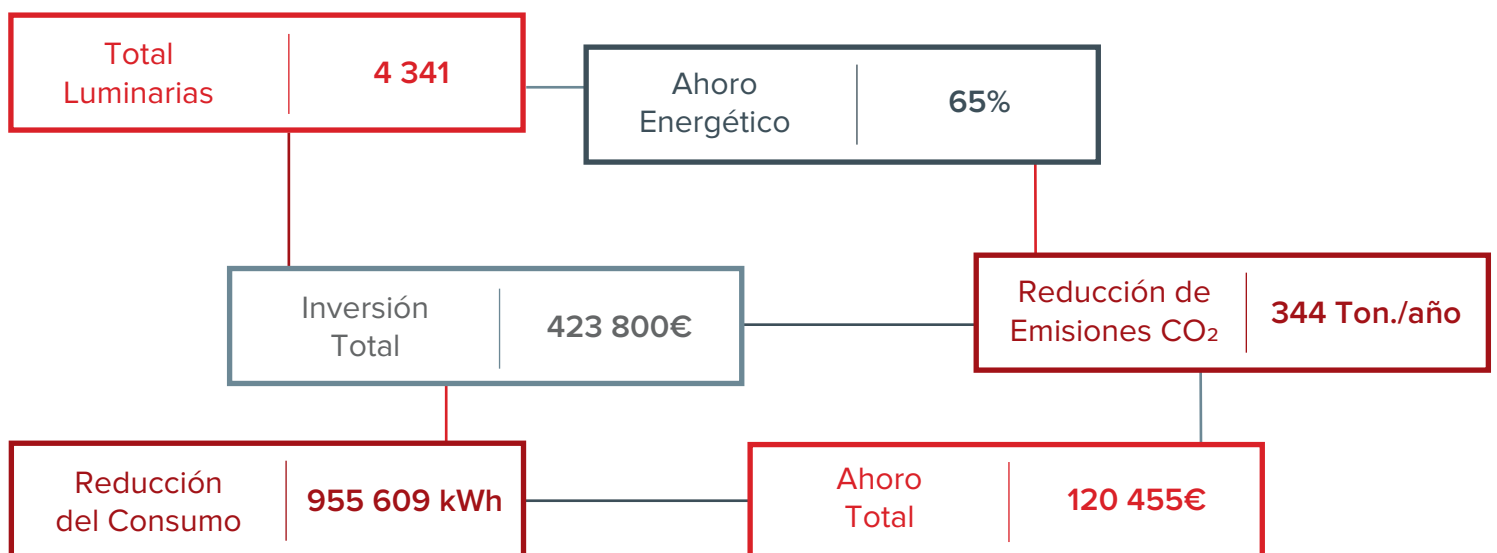

SOLUCIÓN INSTALADA

MAYOR EFICIENCIA ENERGÉTICA Y MENOS IMPACTO AMBIENTAL

El proyecto de sustitución de la iluminación convencional por luminarias de tecnología LED, en el municipio de Vieira de Minho, permitió implementar soluciones innovadoras en alumbrado público.

Esta transición energética permitió la implementación de soluciones innovadoras en alumbrado público, con el objetivo no solo de un mayor ahorro, sino también de una mayor eficiencia y un menor impacto ambiental.

Las nuevas luminarias permiten una mayor eficiencia energética y la consecuente reducción de la factura del alumbrado público, de alrededor del 65 por ciento.

Conversión de **4 341 puntos de luz** convencionales en luminarias LED:

- 4 288 **ARQUICITY S1** (luminaria vial);
- 5 **ARQUICITY R1 EFFICENCY** (luminaria vial);
- 13 **OCTANS** (luminaria de jardín);
- 19 **HAMLET** (luminaria histórica);
- 16 **Retrofit** (linternas históricas reconvertidas).

En algunos de los lugares más emblemáticos del municipio se han conservado linternas históricas. Así, el proyecto también incluye un componente de reconversión tecnológica, manteniendo y preservando el equipamiento existente a través de la modernización - restaurando el cuerpo de las linternas e introduciendo un módulo LED.